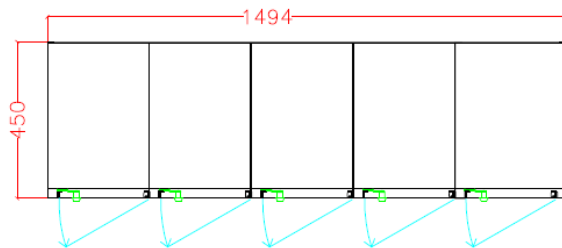

### Descripción

Taquilla para vestuarios en acero inoxidable AISI 304.  
Con 10 puertas medias, cada una de ellas con cerradura y etiqueta identificativa.

### Características

-Fabricada en acero inoxidable Aisi 304, acabado satinado

-Largo: 1494 mm

-Ancho: 450 mm

-Alto: 2100 mm

-Techo con inclinación para mayor higiene

-Puertas con ranuras de ventilación

-Cerradura en ambas puertas

-Varilla para colgar perchas, en cada división

-Patas inox

-Tacos regulables

Plano

TAQUILLAS DE 10 PUERTAS MEDIAS

ALZADO FRONTAL

SECCION

PLANTA