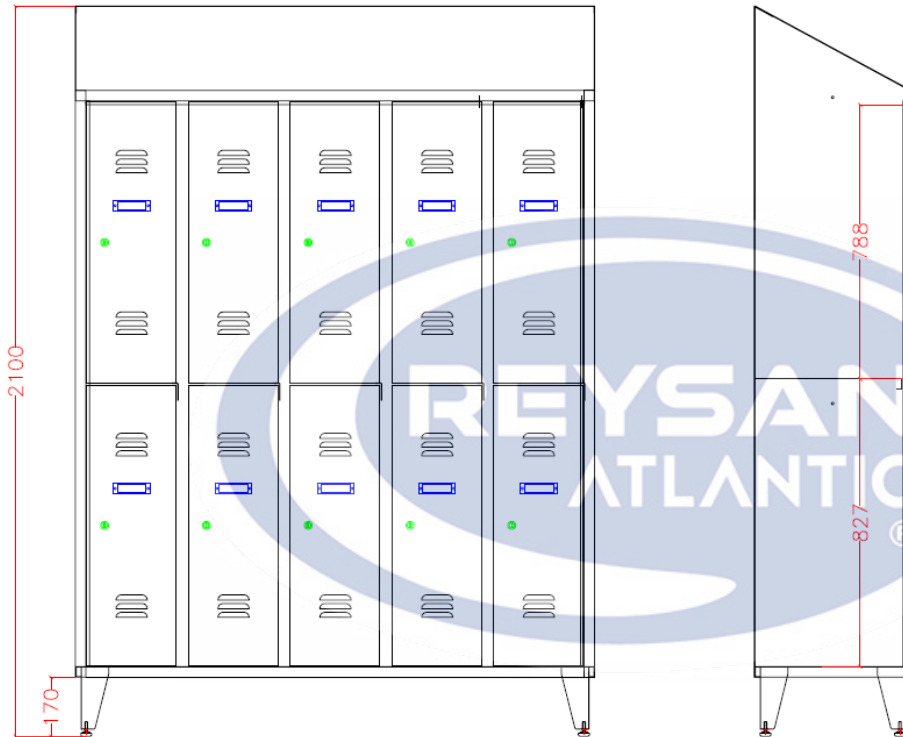

## TAQUILLA 5 PUESTO 10 PUERTAS P.

COD. 00949

### Descripción

Taquilla para vestuarios en acero inoxidable AISI 304.  
Con 10 puertas medias, cada una de ellas con cerradura y etiqueta identificativa.

### Características

-Fabricada en acero inoxidable Aisi 304, acabado satinado

-Largo: 1494 mm

-Ancho: 450 mm

-Alto: 2100 mm

-Techo con inclinación para mayor higiene

-Puertas con ranuras de ventilación

-Cerradura en ambas puertas

-Varilla para colgar perchas, en cada división

-Patas inox

-Tacos regulables

Plano

TAQUILLAS DE 10 PUERTAS MEDIAS

ALZADO FRONTAL

SECCION

PLANTA