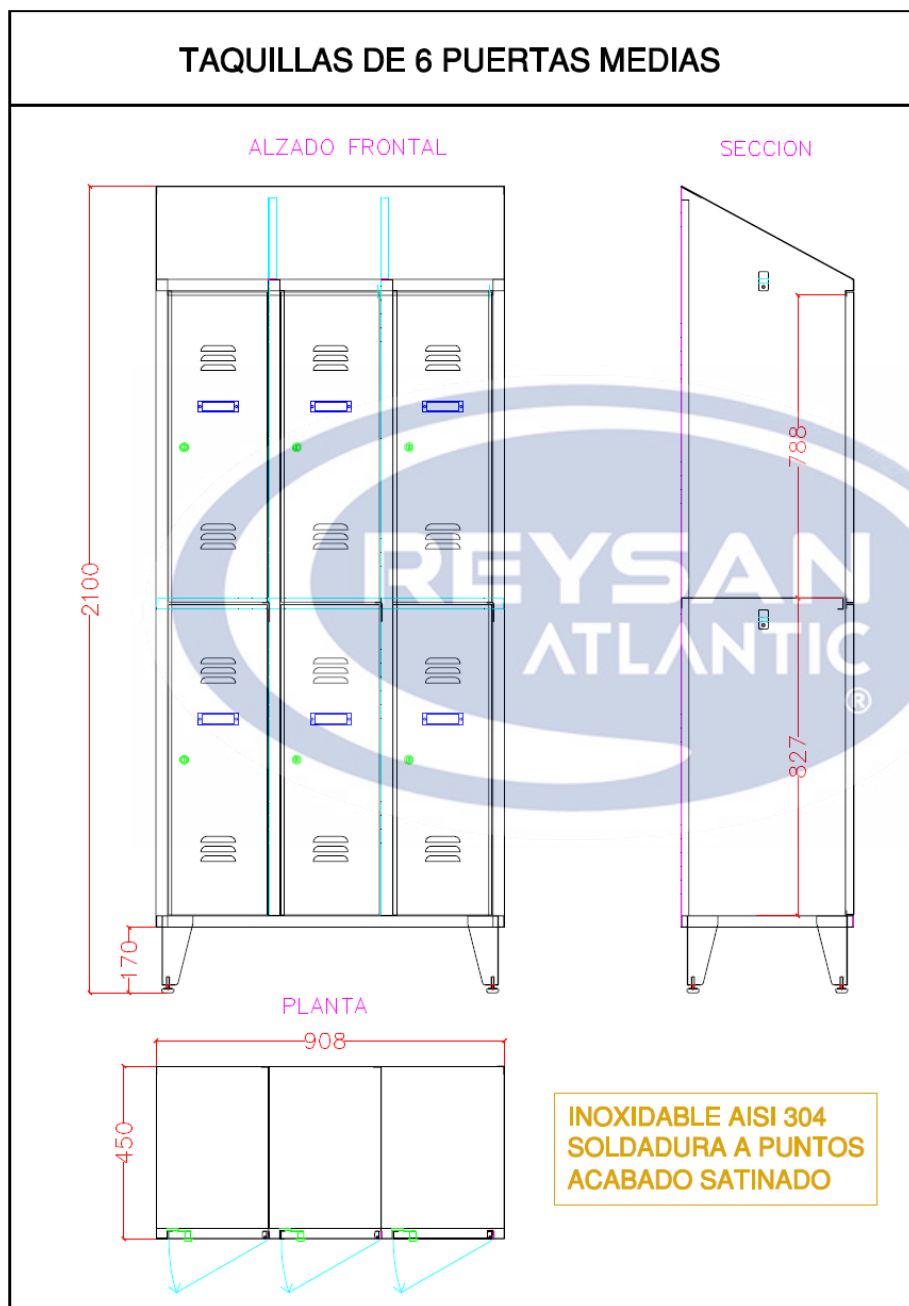

TAQUILLA 3 PUESTO 6 PUERTAS P.

COD. 00950

Descripción

Taquilla para vestuarios en acero inoxidable AISI 304.

Con 6 puertas medias, cada una de ellas con cerradura y etiqueta identificativa.

Características

-Fabricada en acero inoxidable Aisi 304, acabado satinado

-Largo: 908 mm

-Ancho: 450 mm

-Alto: 2100 mm

-Techo con inclinación para mayor higiene

-Puertas con ranuras de ventilación

-Cerradura en ambas puertas

-Varilla para colgar perchas, en cada división

-Patas inox

-Tacos regulables

Plano

19/11/2025