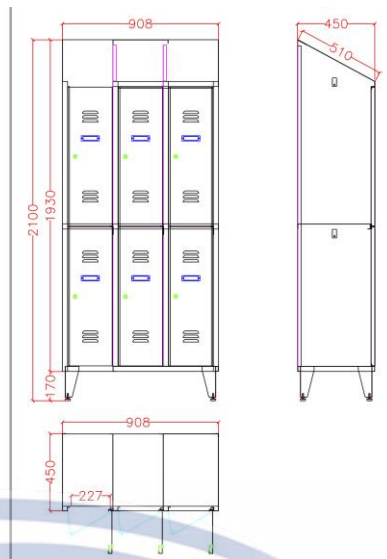

TAQUILLA 3 PUESTO 6 PUERTAS P.

COD. 00950

Descripción

Taquilla para vestuarios en acero inoxidable AISI 304.

Con 6 puertas medias, cada una de ellas con cerradura y etiqueta identificativa.

Características

-Fabricada en acero inoxidable Aisi 304, acabado satinado

-Largo: 908 mm

-Ancho: 450 mm

-Alto: 2100 mm

-Techo con inclinación para mayor higiene

-Puertas con ranuras de ventilación

-Cerradura en ambas puertas

-Varilla para colgar perchas, en cada división

-Patas inox

-Tacos regulables

Plano

19/11/2025