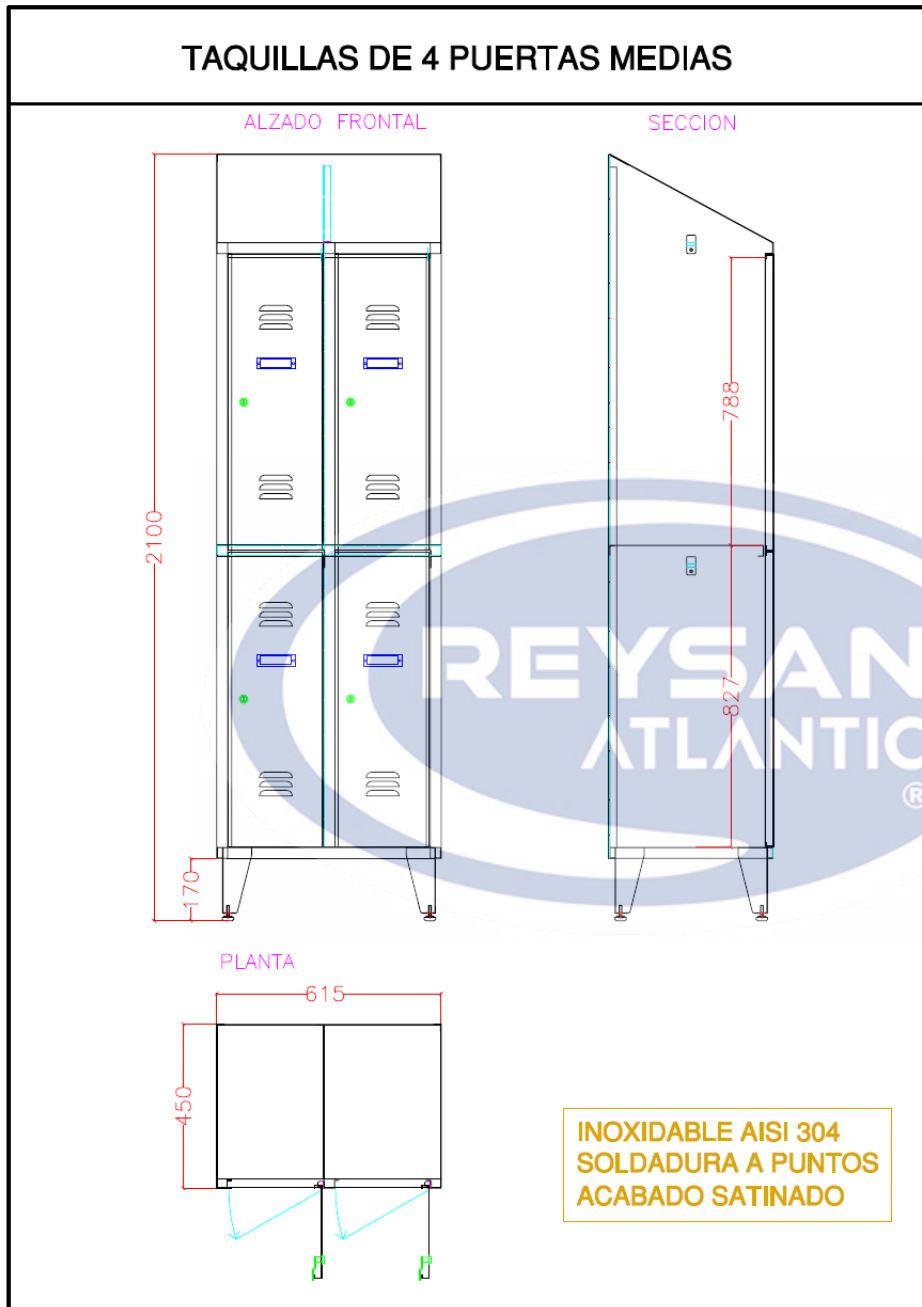

Plano

19/11/2025