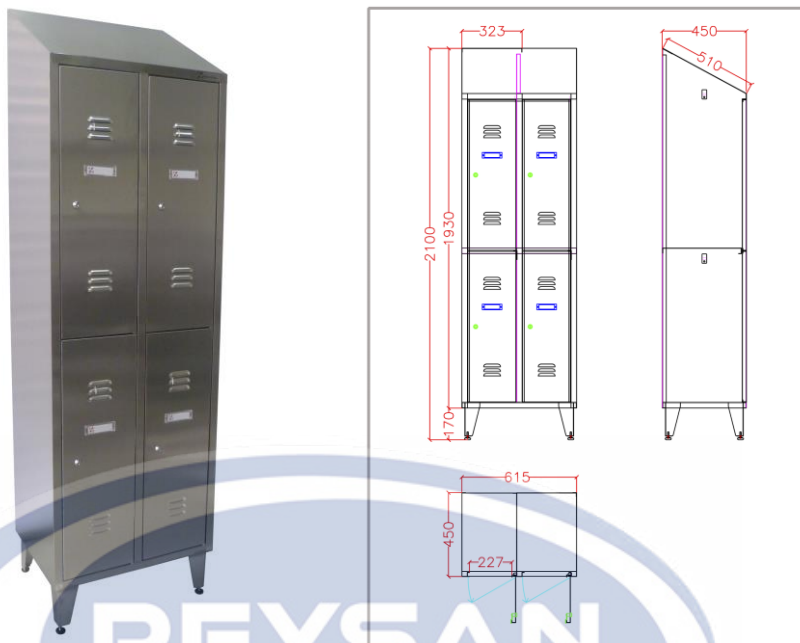

## TAQUILLA 2 PUESTO 4 PUERTAS P.

COD. 08056

### Descripción

Taquilla para vestuarios en acero inoxidable AISI 304.  
Con 4 puertas medias, cada una de ellas con cerradura y etiqueta identificativa.

### Características

- Fabricada en acero inoxidable Aisi 304, acabado satinado
- Largo: 615 mm
- Ancho: 450 mm
- Alto: 2100 mm
- Techo con inclinación para mayor higiene
- Puertas con ranuras de ventilación
- Cerradura en ambas puertas
- Varilla para colgar perchas, en cada división
- Patas inox
- Tacos regulables