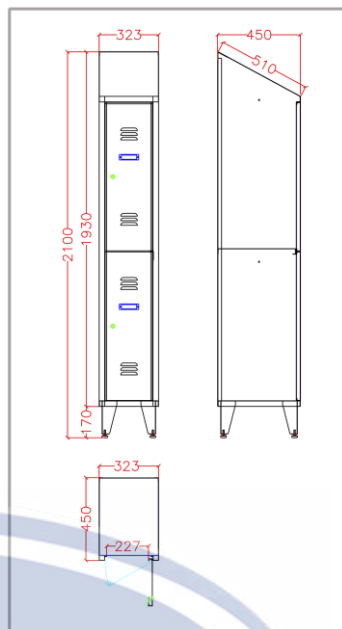

**TAQUILLA 1 PUESTO 2 PUERTAS P.**

COD. 08075

**Descripción**

Taquilla para vestuarios en acero inoxidable AISI 304.  
Con 2 puertas medias, cada una de ellas con cerradura y etiqueta identificativa.

**Características**

- Fabricada en acero inoxidable Aisi 304, acabado satinado
- Largo: 323 mm
- Ancho: 450 mm
- Alto: 2100 mm
- Techo con inclinación para mayor higiene
- Puertas con ranuras de ventilación
- Cerradura en ambas puertas
- Varilla para colgar perchas, en cada división
- Patas inox
- Tacos regulables