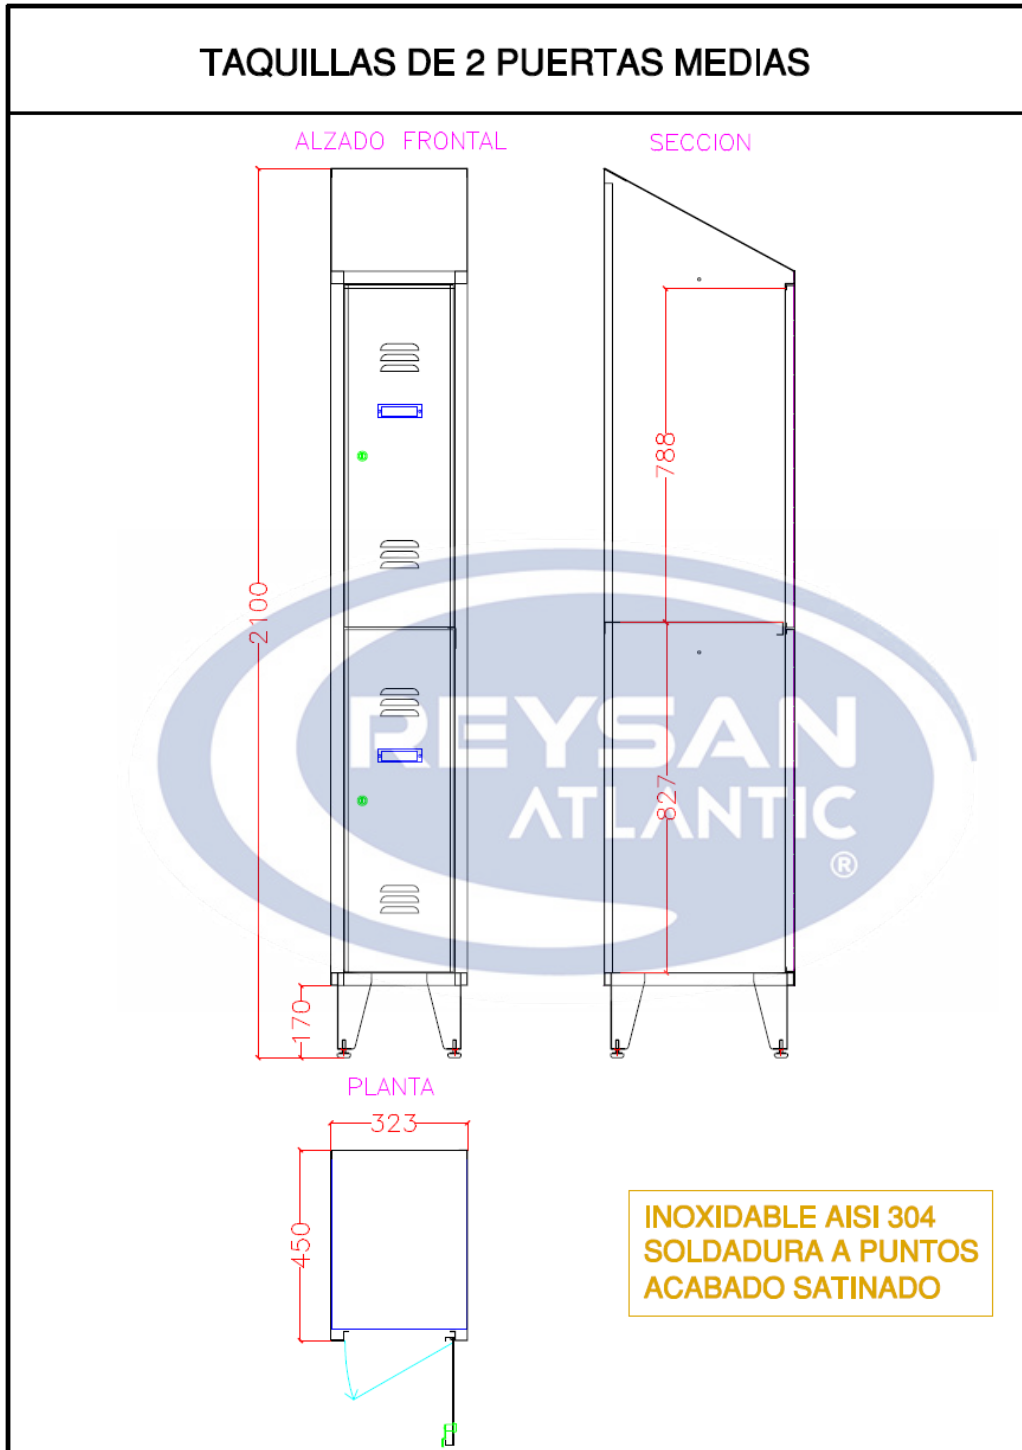

Plano

19/11/2025