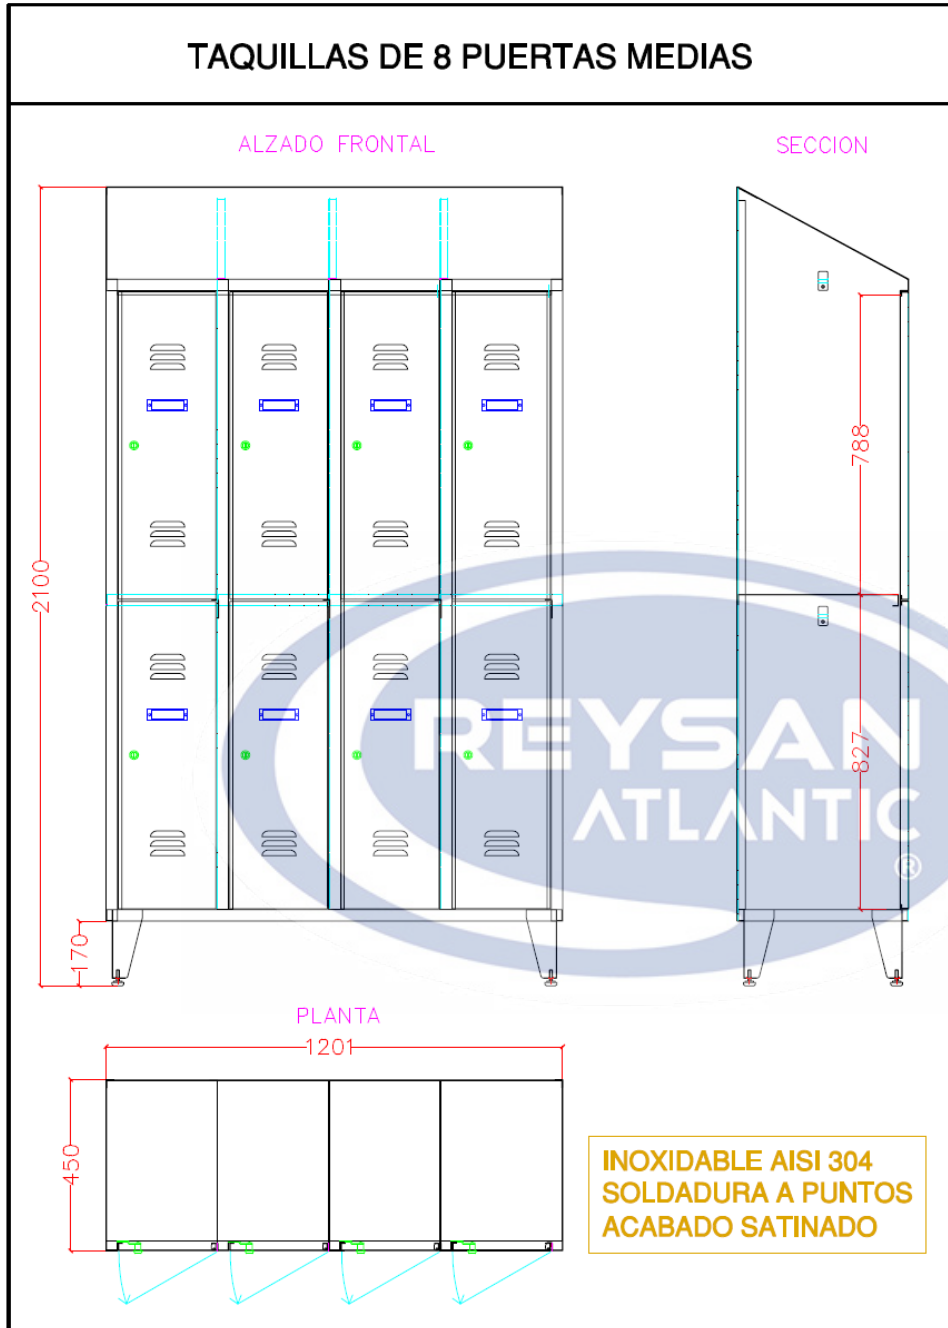

Plano

19/11/2025