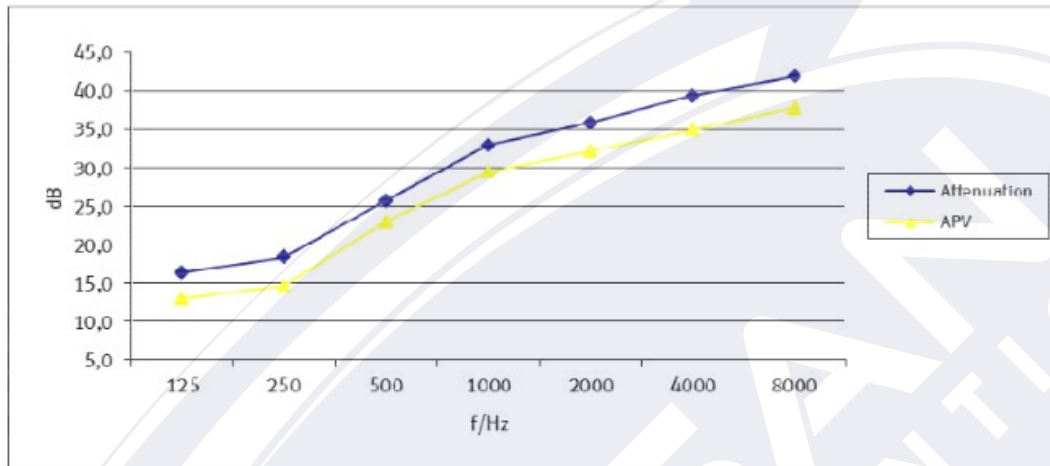

### Características Producto

- Orejeras dieléctricas con regulación longitudinal
- La diadema se ajusta de forma óptima y garantiza la mejor protección
- La cápsula puede girar 360° y, por tanto, admite diferentes posiciones al llevarla.
- Se puede usar como diadema, debajo de la barbilla o detrás del cuello
- Sin metales
- Atenuación de 28 decibelios - H: 33 dB, M: 25 dB, L: 18 dB

## Datos de atenuación

SNR: 28 dB	H: 33 dB	M: 25 dB	L: 18 dB
------------	----------	----------	----------

f/Hz	125	250	500	1000	2000	4000	8000
MA dB	16,4	18,4	25,7	33,0	35,9	39,4	41,9
SD dB	3,4	3,7	2,8	3,5	3,7	4,4	4,1
APV dB	13,0	14,6	23,0	29,5	32,2	35,0	37,8